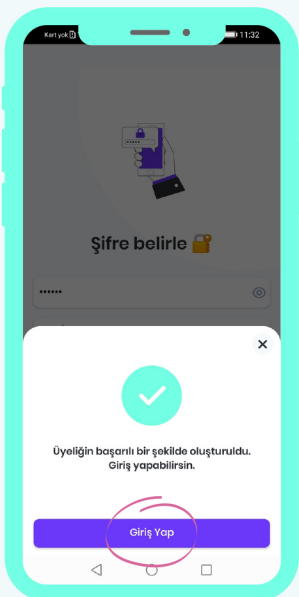

ÜYE OL

Üyeliğin Yoksa Ücretsiz Üye Ol

Uygulamayı açtığında ekranın en alt kısmında yer alan Kayıt Ol yazısını tıkla.

Açılan sayfada öncelikle üniversiteni seç, Öğrenci veya Sicil Numaranı gir ve son olarak cep telefonu numaranı yaz ve "Kayıt Ol" butonuna tıkla.

ŞİFRE BELİRLE

Sözleşme ve Metinleri Onayla

En az 6 haneli bir şifre belirle. Şifreyi doğru yazdığına emin olmak için alttaki kutucuğa tekrar gir.

Gerekli sözleşme ve metinleri okuduktan sonra yanındaki kutucuğa tıklayarak onayla ve İlerle butonuna bas.

UYGULAMAYI İNDİR

Uygulamayı Ücretsiz İndir

App Store, Google Play ve Huawei AppGallery'den uygulamayı ücretsiz indirebilirsiniz.

Yandaki kare kodları okutarak direkt markette SoliClub uygulamasına gidebilir, ya da uygulama marketinin arama çubuğuna SoliClub yazarak uygulamaya erişebilirsin.

NUMARANI DOĞRULA

Telefonuna Gelen Kodu Gir

Kayıt Ol butonuna bastıktan sonra girmiş olduğun cep telefonu numarasına bir doğrulama kodu gelecek.

Gelen kodu ekrana gir ve İlerle butonuna bas.

GİRİŞ YAP

Mobil Özgürlüğün Tadını Çıkar