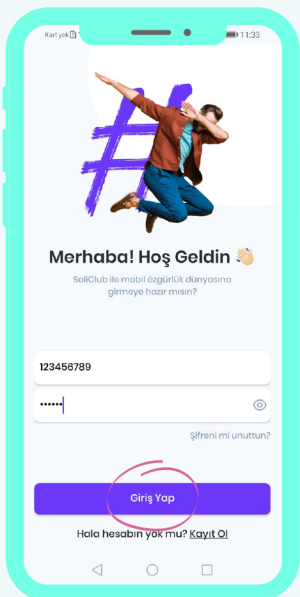

ÜYE OL

Üyeliğin Yoksa Ücretsiz Üye Ol

Uygulamayı açtığında ekranın en alt kısmında yer alan Kayıt Ol yazısını tıkla.

Açılan sayfada öncelikle üniversiteni seç, Öğrenci veya Sicil Numaranı gir ve son olarak cep telefonu numaranı yaz ve "Kayıt Ol" butonuna tıkla.

ŞİFRE BELİRLE

Sözleşme ve Metinleri Onayla

En az 6 haneli bir şifre belirle. Şifreyi doğru yazdığına emin olmak için alttaki kutucuğa tekrar gir.

Gerekli sözleşme ve metinleri okuduktan sonra yanındaki kutucuğa tıklayarak onayla ve İlerle butonuna bas.

NUMARANI DOĞRULA

Telefonuna Gelen Kodu Gir

Kayıt Ol butonuna bastıktan sonra girmiş olduğun cep telefonu numarasına bir doğrulama kodu gelecek.

Gelen kodu ekrana gir ve İlerle butonuna bas.

GİRİŞ YAP

Mobil Özgürlüğün Tadını Çıkar