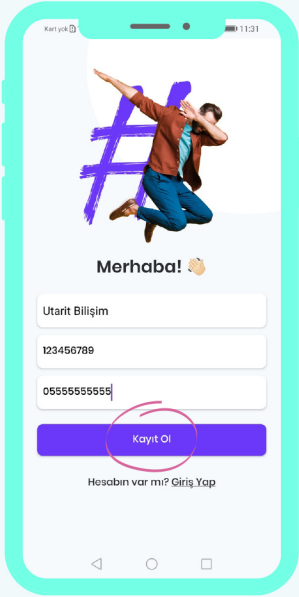

ÜYE OL

Üyeliğin Yoksa Ücretsiz Üye Ol

Uygulamayı açtığında ekranın en alt kısmında yer alan Kayıt Ol yazısını tıkla.

Açılan sayfada öncelikle üniversiteni seç, Öğrenci veya Sicil Numaranı gir ve son olarak cep telefonu numaranı yaz ve "Kayıt Ol" butonuna tıkla.

ŞİFRE BELİRLE

Sözleşme ve Metinleri Onayla

En az 6 haneli bir şifre belirle. Şifreyi doğru yazdığına emin olmak için alttaki kutucuğa tekrar gir.

Gerekli sözleşme ve metinleri okuduktan sonra yanındaki kutucuğa tıklayarak onayla ve İlerle butonuna bas.

UYGULAMAYI İNDİR

Uygulamayı Ücretsiz İndir

App Store, Google Play ve Huawei AppGallery'den uygulamayı ücretsiz indirebilirsiniz.

Yandaki kare kodları okutarak direkt markette SoliClub uygulamasına gidebilir, ya da uygulama marketinin arama çubuğuna SoliClub yazarak uygulamaya erişebilirsin.

NUMARANI DOĞRULA

Telefonuna Gelen Kodu Gir

Kayıt Ol butonuna bastıktan sonra girmiş olduğun cep telefonu numarasına bir doğrulama kodu gelecek.

Gelen kodu ekrana gir ve İlerle butonuna bas.

GİRİŞ YAP

Mobil Özgürlüğün Tadını Çıkar