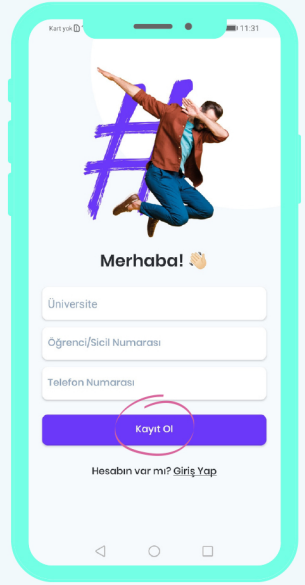

ÜYE OL

Üyeliğin Yoksa Ücretsiz Üye Ol

Uygulamayı açtığında ekranın en alt kısmında yer alan Kayıt Ol yazısını tıkla.

Açılan sayfada öncelikle üniversiteni seç, Öğrenci veya Sicil Numaranı gir ve son olarak cep telefonu numaranı yaz ve "Kayıt Ol" butonuna tıkla.

ŞİFRE BELİRLE

Sözleşme ve Metinleri Onayla

En az 6 haneli bir şifre belirle. Şifreyi doğru yazdığına emin olmak için alttaki kutucuğa tekrar gir.

Gerekli sözleşme ve metinleri okuduktan sonra yanındaki kutucuğa tıklayarak onayla ve İlerle butonuna bas.

UYGULAMAYI İNDİR

Uygulamayı Ücretsiz İndir

App Store, Google Play ve Huawei AppGallery'den uygulamayı ücretsiz indirebilirsiniz.

Yandaki kare kodları okutarak direkt markette SoliClub uygulamasına gidebilir, ya da uygulama marketinin arama çubuğuna SoliClub yazarak uygulamaya erişebilirsin.

NUMARANI DOĞRULA

Telefonuna Gelen Kodu Gir

Kayıt Ol butonuna bastıktan sonra girmiş olduğun cep telefonu numarasına bir doğrulama kodu gelecek.

Gelen kodu ekrana gir ve İlerle butonuna bas.

GİRİŞ YAP

Mobil Özgürlüğün Tadını Çıkar