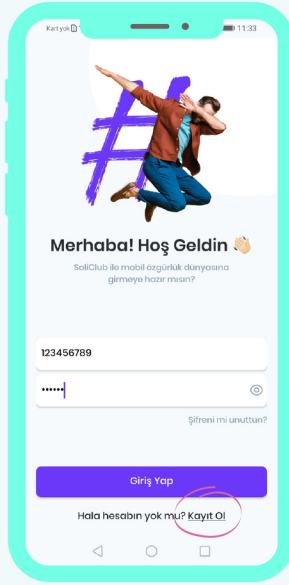

ÜYE OL

Üyeliğin Yoksa Ücretsiz Üye Ol

Uygulamayı açtığında ekranın en alt kısmında yer alan Kayıt Ol yazısını tıkla.

Açılan sayfada öncelikle üniversiteni seç, Öğrenci veya Sicil Numaranı gir ve son olarak cep telefonu numaranı yaz ve "Kayıt Ol" butonuna tıkla.

ŞİFRE BELİRLE

Sözleşme ve Metinleri Onayla

En az 6 haneli bir şifre belirle. Şifreyi doğru yazdığına emin olmak için alttaki kutucuğa tekrar gir.

Gerekli sözleşme ve metinleri okuduktan sonra yanındaki kutucuğa tıklayarak onayla ve İlerle butonuna bas.

UYGULAMAYI İNDİR

Uygulamayı Ücretsiz İndir

App Store, Google Play ve Huawei AppGallery'den uygulamayı ücretsiz indirebilirsiniz.

Yandaki kare kodları okutarak direkt markette SoliClub uygulamasına gidebilir, ya da uygulama marketinin arama çubuğuna SoliClub yazarak uygulamaya erişebilirsin.

NUMARANI DOĞRULA

Telefonuna Gelen Kodu Gir

Kayıt Ol butonuna bastıktan sonra girmiş olduğun cep telefonu numarasına bir doğrulama kodu gelecek.

Gelen kodu ekrana gir ve İlerle butonuna bas.

GİRİŞ YAP

Mobil Özgürlüğün Tadını Çıkar